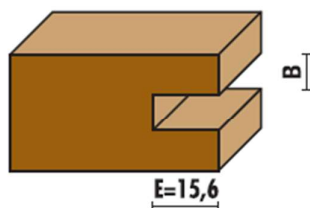

# HW SLOT CUTTERS Z=3

ART. C118

Item	d	D	B	Z
C118.316.R	7,94	47,6	1,6	3
C118.320.R	7,94	47,6	2	3
C118.324.R	7,94	47,6	2,4	3
C118.330.R	7,94	47,6	3	3
C118.332.R	7,94	47,6	3,2	3
C118.340.R	7,94	47,6	4	3
C118.348.R	7,94	47,6	4,8	3
C118.350.R	7,94	47,6	5	3
C118.360.R	7,94	47,6	6	3
C118.364.R	7,94	47,6	6,4	3