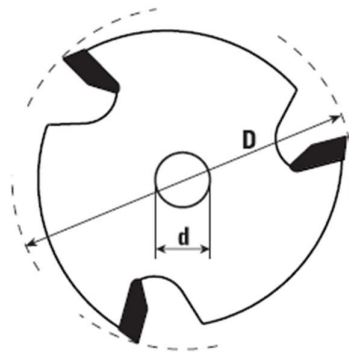

# HW SLOT CUTTERS Z=3

ART. C118

Item	d	D	B	Z
C118.316.R	7,94	47,6	1,6	3
C118.320.R	7,94	47,6	2	3
C118.324.R	7,94	47,6	2,4	3
C118.330.R	7,94	47,6	3	3
C118.332.R	7,94	47,6	3,2	3
C118.340.R	7,94	47,6	4	3
C118.348.R	7,94	47,6	4,8	3
C118.350.R	7,94	47,6	5	3
C118.360.R	7,94	47,6	6	3
C118.364.R	7,94	47,6	6,4	3